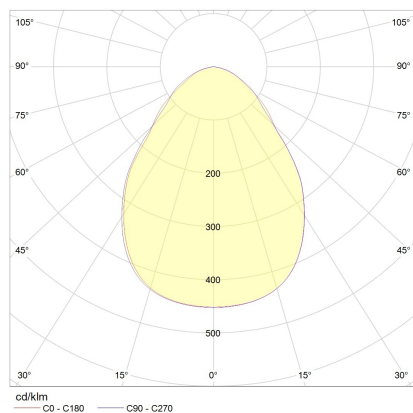

ENIO

Typ	Deckenleuchte
Artikel Nr.	15/2216.22-22
GTIN (EAN)	4022671115094

Beschreibung

Lichtstarke Deckenaufbauleuchten mit prismatischer Entblendungs-scheibe;
verfügbar in Ø 150, 200 und 300 mm; Leuchtensockel in mattschwarz oder mattweiß
kombinierbar mit Reflektoreinsätzen in schwarz, weiß oder gold
ENIO, Deckenleuchte, schwarz - schwarz, LED nicht austauschbar, direkt, IP20

Material und Maße

Farbe	schwarz - schwarz
Werkstoff	Aluminium + Entblendungs-scheibe prismatisch
Maße	D 200 mm x H 80 mm
Gewicht	1,5 kg

Licht- und Elektrotechnik

Leuchtmittel	LED nicht austauschbar
Steuerung	dimmbar Phasen/abschnitt
Casambi	Optional mit CASAMBI Steuerung erhältlich
Systemleistung	16 W
Netto	1.390 lm (Leuchte/netto)
Brutto	1.670 lm (LED- Modul/brutto)
Lichtfarbe	2.700 K - 2.700 K
CRI	90-100
Lichtaustritt	direkt
Schutzart	IP20
Schutzklasse	1
Produktart gemäß EU 2019/2015 und EU 2019/2020	umgebendes Produkt
Energieeffizienzklasse der eingebauten Lichtquelle(n)	F