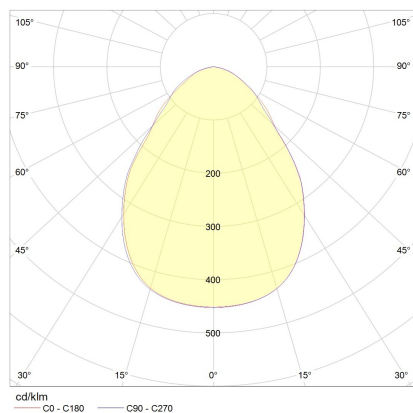

ENIO

Typ	Deckenleuchte
Artikel Nr.	15/2216.22-09
GTIN (EAN)	4022671115087

Beschreibung

Lichtstarke Deckenaufbauleuchten mit prismatischer Entblendungs-scheibe;
verfügbar in Ø 150, 200 und 300 mm; Leuchtensockel in mattschwarz oder mattweiß
kombinierbar mit Reflektoreinsätzen in schwarz, weiß oder gold
ENIO, Deckenleuchte, schwarz - gold, LED nicht austauschbar, direkt, IP20

Material und Maße

Farbe	schwarz - gold
Werkstoff	Aluminium + Entblendungs-scheibe prismatisch
Maße	D 200 mm x H 80 mm
Gewicht	1,5 kg

Licht- und Elektrotechnik

Leuchtmittel	LED nicht austauschbar
Steuerung	dimmbar Phasen/abschnitt
Casambi	Optional mit CASAMBI Steuerung erhältlich
Systemleistung	16 W
Netto	1.390 lm (Leuchte/netto)
Brutto	1.670 lm (LED- Modul/brutto)
Lichtfarbe	2.700 K - 2.700 K
CRI	90-100
Lichtaustritt	direkt
Schutzart	IP20
Schutzklasse	1
Produktart gemäß EU 2019/2015 und EU 2019/2020	umgebendes Produkt
Energieeffizienzklasse der eingebauten Lichtquelle(n)	F