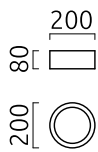

ENIO

Typ	Deckenleuchte
Artikel Nr.	15/2216.22-09
GTIN (EAN)	4022671115087

Beschreibung

Lichtstarke Deckenaufbauleuchten mit prismatischer Entblendungs-scheibe;
verfügbar in Ø 150, 200 und 300 mm; Leuchtensockel in mattschwarz oder mattweiß
kombinierbar mit Reflektoreinsätzen in schwarz, weiß oder gold
ENIO, Deckenleuchte, schwarz - gold, LED nicht austauschbar, direkt, IP20

Material und Maße

Farbe	schwarz - gold
Werkstoff	Aluminium + Entblendungs-scheibe prismatisch
Maße	D 200 mm x H 80 mm
Gewicht	1,5 kg

Licht- und Elektrotechnik

Leuchtmittel	LED nicht austauschbar
Steuerung	dimmbar Phasen/abschnitt
Casambi	Optional mit CASAMBI Steuerung erhältlich
Systemleistung	16 W
Netto	1.390 lm (Leuchte/netto)
Brutto	1.670 lm (LED- Modul/brutto)
Lichtfarbe	2.700 K - 2.700 K
CRI	90-100
Lichtaustritt	direkt
Schutzart	IP20
Schutzklasse	1
Produktart gemäß EU 2019/2015 und EU 2019/2020	umgebendes Produkt
Energieeffizienzklasse der eingebauten Lichtquelle(n)	F