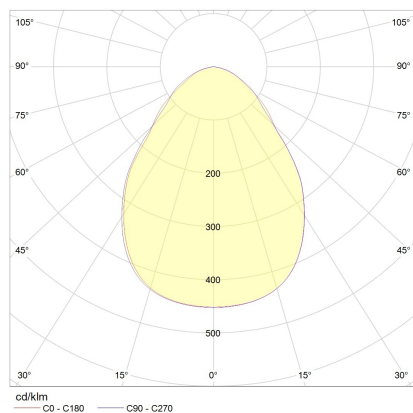

ENIO

Typ	Deckenleuchte
Artikel Nr.	15/2216.07-22
GTIN (EAN)	4022671115063

Beschreibung

Lichtstarke Deckenaufbauleuchten mit prismatischer Entblendungsscheibe;
verfügbar in Ø 150, 200 und 300 mm; Leuchtensockel in mattschwarz oder mattweiß
kombinierbar mit Reflektoreinsätzen in schwarz, weiß oder gold
ENIO, Deckenleuchte, weiß - schwarz, LED nicht austauschbar, direkt, IP20

Material und Maße

Farbe	weiß - schwarz
Werkstoff	Aluminium + Entblendungsscheibe prismatisch
Maße	D 200 mm x H 80 mm
Gewicht	1,5 kg

Licht- und Elektrotechnik

Leuchtmittel	LED nicht austauschbar
Steuerung	dimmbar Phasen/abschnitt
Casambi	Optional mit CASAMBI Steuerung erhältlich
Systemleistung	16 W
Netto	1.390 lm (Leuchte/netto)
Brutto	1.670 lm (LED- Modul/brutto)
Lichtfarbe	2.700 K - 2.700 K
CRI	90-100
Lichtaustritt	direkt
Schutzart	IP20
Schutzklasse	1
Produktart gemäß EU 2019/2015 und EU 2019/2020	umgebendes Produkt
Energieeffizienzklasse der eingebauten Lichtquelle(n)	F