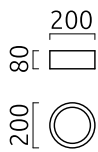

ENIO

Typ	Deckenleuchte
Artikel Nr.	15/2216.07-22
GTIN (EAN)	4022671115063

Beschreibung

Lichtstarke Deckenaufbauleuchten mit prismatischer Entblendungsscheibe;
verfügbar in Ø 150, 200 und 300 mm; Leuchtensockel in mattschwarz oder mattweiß
kombinierbar mit Reflektoreinsätzen in schwarz, weiß oder gold
ENIO, Deckenleuchte, weiß - schwarz, LED nicht austauschbar, direkt, IP20

Material und Maße

Farbe	weiß - schwarz
Werkstoff	Aluminium + Entblendungsscheibe prismatisch
Maße	D 200 mm x H 80 mm
Gewicht	1,5 kg

Licht- und Elektrotechnik

Leuchtmittel	LED nicht austauschbar
Steuerung	dimmbar Phasen/abschnitt
Casambi	Optional mit CASAMBI Steuerung erhältlich
Systemleistung	16 W
Netto	1.390 lm (Leuchte/netto)
Brutto	1.670 lm (LED- Modul/brutto)
Lichtfarbe	2.700 K - 2.700 K
CRI	90-100
Lichtaustritt	direkt
Schutzart	IP20
Schutzklasse	1
Produktart gemäß EU 2019/2015 und EU 2019/2020	umgebendes Produkt
Energieeffizienzklasse der eingebauten Lichtquelle(n)	F