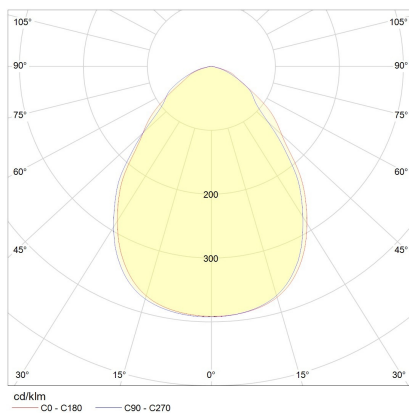

ENIO

Typ	Deckenleuchte
Artikel Nr.	15/2215.22-22
GTIN (EAN)	4022671115032

Beschreibung

Lichtstarke Deckenaufbauleuchten mit prismatischer Entblendungs-scheibe;
verfügbar in Ø 150, 200 und 300 mm; Leuchtensockel in mattschwarz oder mattweiß
kombinierbar mit Reflektoreinsätzen in schwarz, weiß oder gold
ENIO, Deckenleuchte, schwarz - schwarz, LED nicht austauschbar, direkt, IP20

Material und Maße

Farbe	schwarz - schwarz
Werkstoff	Aluminium + Entblendungs-scheibe prismatisch
Maße	D 150 mm x H 80 mm
Gewicht	1 kg

Licht- und Elektrotechnik

Leuchtmittel	LED nicht austauschbar
Steuerung	dimmbar Phasen/abschnitt
Casambi	Optional mit CASAMBI Steuerung erhältlich
Systemleistung	12 W
Netto	940 lm (Leuchte/netto)
Brutto	1.310 lm (LED- Modul/brutto)
Lichtfarbe	2.700 K - 2.700 K
CRI	90-100
Lichtaustritt	direkt
Schutzart	IP20
Schutzklasse	1
Produktart gemäß EU 2019/2015 und EU 2019/2020	umgebendes Produkt
Energieeffizienzklasse der eingebauten Lichtquelle(n)	F