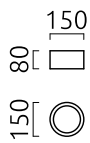

ENIO

Typ	Deckenleuchte
Artikel Nr.	15/2215.22-22
GTIN (EAN)	4022671115032

Beschreibung

Lichtstarke Deckenaufbauleuchten mit prismatischer Entblendungs-scheibe;
verfügbar in Ø 150, 200 und 300 mm; Leuchtensockel in mattschwarz oder mattweiß
kombinierbar mit Reflektoreinsätzen in schwarz, weiß oder gold
ENIO, Deckenleuchte, schwarz - schwarz, LED nicht austauschbar, direkt, IP20

Material und Maße

Farbe	schwarz - schwarz
Werkstoff	Aluminium + Entblendungs-scheibe prismatisch
Maße	D 150 mm x H 80 mm
Gewicht	1 kg

Licht- und Elektrotechnik

Leuchtmittel	LED nicht austauschbar
Steuerung	dimmbar Phasen/abschnitt
Casambi	Optional mit CASAMBI Steuerung erhältlich
Systemleistung	12 W
Netto	940 lm (Leuchte/netto)
Brutto	1.310 lm (LED- Modul/brutto)
Lichtfarbe	2.700 K - 2.700 K
CRI	90-100
Lichtaustritt	direkt
Schutzart	IP20
Schutzklasse	1
Produktart gemäß EU 2019/2015 und EU 2019/2020	umgebendes Produkt
Energieeffizienzklasse der eingebauten Lichtquelle(n)	F