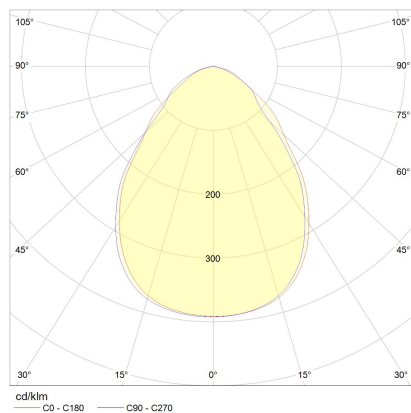

ENIO

Typ	Deckenleuchte
Artikel Nr.	15/2215.07-22
GTIN (EAN)	4022671115001

Beschreibung

Lichtstarke Deckenaufbauleuchten mit prismatischer Entblendungsscheibe;
verfügbar in Ø 150, 200 und 300 mm; Leuchtensockel in mattschwarz oder mattweiß
kombinierbar mit Reflektoreinsätzen in schwarz, weiß oder gold
ENIO, Deckenleuchte, weiß - schwarz, LED nicht austauschbar, direkt, IP20

Material und Maße

Farbe	weiß - schwarz
Werkstoff	Aluminium + Entblendungsscheibe prismatisch
Maße	D 150 mm x H 80 mm
Gewicht	1 kg

Licht- und Elektrotechnik

Leuchtmittel	LED nicht austauschbar
Steuerung	dimmbar Phasen/abschnitt
Casambi	Optional mit CASAMBI Steuerung erhältlich
Systemleistung	12 W
Netto	940 lm (Leuchte/netto)
Brutto	1.310 lm (LED- Modul/brutto)
Lichtfarbe	2.700 K - 2.700 K
CRI	90-100
Lichtaustritt	direkt
Schutzart	IP20
Schutzklasse	1
Produktart gemäß EU 2019/2015 und EU 2019/2020	umgebendes Produkt
Energieeffizienzklasse der eingebauten Lichtquelle(n)	F

Zubehör

Name	CASAMBI CBU-TED Bluetooth Dimmer
Art.Nr.	6100
Kurztext	CASAMBI, Zubehör