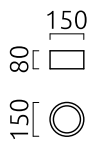

ENIO

Typ	Deckenleuchte
Artikel Nr.	15/2215.07-22
GTIN (EAN)	4022671115001

Beschreibung

Lichtstarke Deckenaufbauleuchten mit prismatischer Entblendungsscheibe;
verfügbar in Ø 150, 200 und 300 mm; Leuchtensockel in mattschwarz oder mattweiß
kombinierbar mit Reflektoreinsätzen in schwarz, weiß oder gold
ENIO, Deckenleuchte, weiß - schwarz, LED nicht austauschbar, direkt, IP20

Material und Maße

Farbe	weiß - schwarz
Werkstoff	Aluminium + Entblendungsscheibe prismatisch
Maße	D 150 mm x H 80 mm
Gewicht	1 kg

Licht- und Elektrotechnik

Leuchtmittel	LED nicht austauschbar
Steuerung	dimmbar Phasen/abschnitt
Casambi	Optional mit CASAMBI Steuerung erhältlich
Systemleistung	12 W
Netto	940 lm (Leuchte/netto)
Brutto	1.310 lm (LED- Modul/brutto)
Lichtfarbe	2.700 K - 2.700 K
CRI	90-100
Lichtaustritt	direkt
Schutzart	IP20
Schutzklasse	1
Produktart gemäß EU 2019/2015 und EU 2019/2020	umgebendes Produkt
Energieeffizienzklasse der eingebauten Lichtquelle(n)	F

Zubehör

Name	CASAMBI CBU-TED Bluetooth Dimmer
Art.Nr.	6100
Kurztext	CASAMBI, Zubehör