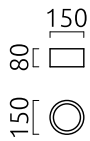

ENIO

Typ	Deckenleuchte
Artikel Nr.	15/2215.07-09
GTIN (EAN)	4022671114998

Beschreibung

Lichtstarke Deckenaufbauleuchten mit prismatischer Entblendungs-scheibe;
verfügbar in Ø 150, 200 und 300 mm; Leuchtensockel in mattschwarz oder mattweiß
kombinierbar mit Reflektoreinsätzen in schwarz, weiß oder gold
ENIO, Deckenleuchte, weiß - gold, LED nicht austauschbar, direkt, IP20

Material und Maße

Farbe	weiß - gold
Werkstoff	Aluminium + Entblendungs-scheibe prismatisch
Maße	D 150 mm x H 80 mm
Gewicht	1 kg

Licht- und Elektrotechnik

Leuchtmittel	LED nicht austauschbar
Steuerung	dimmbar Phasen/abschnitt
Casambi	Optional mit CASAMBI Steuerung erhältlich
Systemleistung	12 W
Netto	940 lm (Leuchte/netto)
Brutto	1.310 lm (LED- Modul/brutto)
Lichtfarbe	2.700 K - 2.700 K
CRI	90-100
Lichtaustritt	direkt
Schutzart	IP20
Schutzklasse	1
Produktart gemäß EU 2019/2015 und EU 2019/2020	umgebendes Produkt
Energieeffizienzklasse der eingebauten Lichtquelle(n)	F