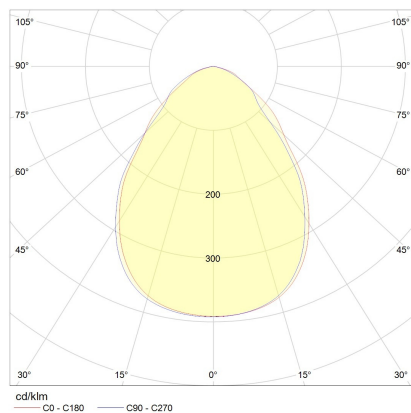

ENIO

Typ	Deckenleuchte
Artikel Nr.	15/2215.07-09
GTIN (EAN)	4022671114998

Beschreibung

Lichtstarke Deckenaufbauleuchten mit prismatischer Entblendungs-scheibe;
verfügbar in Ø 150, 200 und 300 mm; Leuchtensockel in mattschwarz oder mattweiß
kombinierbar mit Reflektoreinsätzen in schwarz, weiß oder gold
ENIO, Deckenleuchte, weiß - gold, LED nicht austauschbar, direkt, IP20

Material und Maße

Farbe	weiß - gold
Werkstoff	Aluminium + Entblendungs-scheibe prismatisch
Maße	D 150 mm x H 80 mm
Gewicht	1 kg

Licht- und Elektrotechnik

Leuchtmittel	LED nicht austauschbar
Steuerung	dimmbar Phasen/abschnitt
Casambi	Optional mit CASAMBI Steuerung erhältlich
Systemleistung	12 W
Netto	940 lm (Leuchte/netto)
Brutto	1.310 lm (LED- Modul/brutto)
Lichtfarbe	2.700 K - 2.700 K
CRI	90-100
Lichtaustritt	direkt
Schutzart	IP20
Schutzklasse	1
Produktart gemäß EU 2019/2015 und EU 2019/2020	umgebendes Produkt
Energieeffizienzklasse der eingebauten Lichtquelle(n)	F