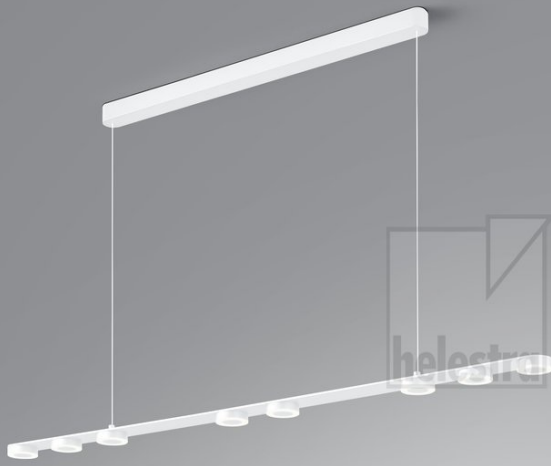

EIGHT

Pendelleuchte

Artikel Nr. **16/2214.07**

| | |
|----------------|--|
| Farbe | mattweiß |
| Werkstoff | Aluminium + Acryldiffusor satinert |
| Maße | L 1.200 mm x B 60 mm x H 20 mm |
| Leuchtmittel | LED nicht austauschbar |
| Steuerung | dimmbar Phasenan/abschnitt |
| Systemleistung | 35 W |
| Netto | 2.030 lm (Leuchte/netto) |
| Brutto | 3.820 lm (LED- Modul/brutto) |
| Lichtfarbe | 2.700 K - 2.700 K |
| Lichtaustritt | direkt |
| Schutzart | IP20 |
| Optionen | Optional mit CASAMBI Steuerung erhältlich |

Zubehör

| | |
|----------|-------------------------------------|
| Name | CASAMBI CBU-TED Bluetooth Dimmer |
| Art.Nr. | 6100 |
| Kurztext | CASAMBI, Zubehör |