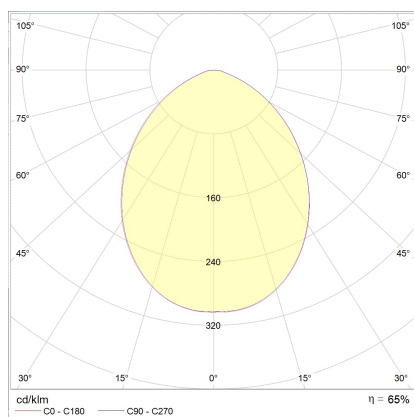

Licht- und Elektrotechnik

Leuchtmittel	LED nicht austauschbar
Steuerung	nicht dimmbar
Systemleistung	7,5 W
Netto	540 lm (Leuchte/netto)
Brutto	880 lm (LED-Modul/brutto)
Lichtfarbe	2.900 K - 2.900 K
CRI	80-89
Lichtaustritt	direkt
Schutzart	IP20
Schutzklasse	1
Produktart gemäß EU 2019/2015 und EU 2019/2020	umgebendes Produkt
Energieeffizienzklasse der eingebauten	F
Lichtquelle(n)