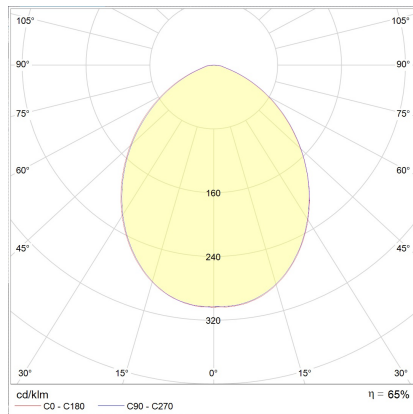

Licht- und Elektrotechnik

Leuchtmittel	LED nicht austauschbar
Steuerung	nicht dimmbar
Systemleistung	7,5 W
Netto	540 lm (Leuchte/netto)
Brutto	880 lm (LED- Modul/brutto)
Lichtfarbe	2.900 K - 2.900 K
CRI	80-89
Lichtaustritt	direkt
Schutzart	IP20
Schutzklasse	1
Produktart gemäß EU 2019/2015 und EU 2019/2020	umgebendes Produkt
Energieeffizienzklasse der eingebauten Lichtquelle(n)	F