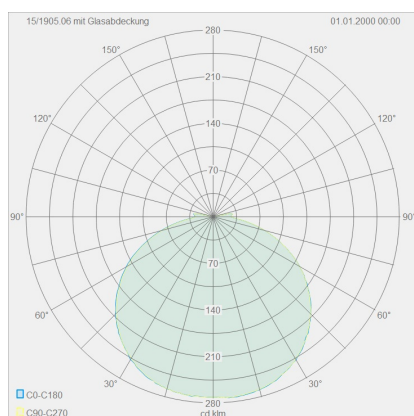

COSI

Typ	Wand-/Deckenleuchte
Artikel Nr.	15/1905.06
GTIN (EAN)	4022671106863

Beschreibung

Neue Oberfläche, jetzt auch in edlem mattschwarz.

COSI, Wandleuchte, Deckenleuchte, mattnickel, LED nicht austauschbar, direkt, IP30

Material und Maße

Farbe	mattnickel
Werkstoff	Stahl + Glas satiniert mit polierten Kanten
Maße	L 110 mm x B 110 mm x H 50 mm
Gewicht	0,6 kg

Licht- und Elektrotechnik

Leuchtmittel	LED nicht austauschbar
Steuerung	dimmbar Phasen/abschnitt
Systemleistung	7 W
Netto	610 lm (Leuchte/netto)
Brutto	1.070 lm (LED-Modul/brutto)
Lichtfarbe	2.900 K - 2.900 K
CRI	90-100
Lichtaustritt	direkt
Schutzart	IP30
Schutzklasse	1
Produktart gemäß EU 2019/2015 und EU 2019/2020	umgebendes Produkt
Energieeffizienzklasse der eingebauten Lichtquelle(n)	D