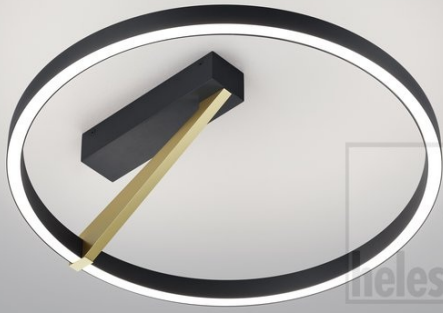

# CHAZ

Typ	Deckenleuchte
Artikel Nr.	25/2402.28
GTIN (EAN)	4022671118026

## Beschreibung

CHAZ, Deckenleuchte, schwarz - gold, LED nicht austauschbar, indirekt, IP20

## Material und Maße

Farbe	schwarz - gold
Werkstoff	Aluminium + Acryldiffusor satiniert
Maße	D 450 mm x H 155 mm
Gewicht	1,26 kg

## Licht- und Elektrotechnik

Leuchtmittel	LED nicht austauschbar
Steuerung	dimmbar Phasenan/abschnitt
Systemleistung	25 W
Netto	1.930 lm (Leuchte/netto)
Brutto	2.840 lm (LED-Modul/brutto)
Lichtfarbe	2.700 K - 2.700 K
CRI	90-100
Lichtaustritt	indirekt
Schutzart	IP20
Schutzklasse	1
Produktart gemäß EU 2019/2015 und EU 2019/2020	umgebendes Produkt
Energieeffizienzklasse der eingebauten Lichtquelle(n)	F