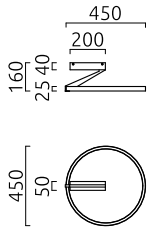

# CHAZ

Typ	Deckenleuchte
Artikel Nr.	25/2402.28
GTIN (EAN)	4022671118026

## Material und Maße

Farbe	schwarz - gold
Werkstoff	Aluminium + Acryldiffusor satiniert
Maße	D 450 mm x H 155 mm
Gewicht	1,26 kg

## Licht- und Elektrotechnik

Leuchtmittel	LED nicht austauschbar
Steuerung	dimmbar Phasenan/abschnitt
Systemleistung	25 W
Netto	1.930 lm (Leuchte/netto)
Brutto	2.840 lm (LED-Modul/brutto)
Lichtfarbe	2.700 K - 2.700 K
CRI	90-100
Lichtaustritt	indirekt
Schutzart	IP20
Schutzklasse	1
Produktart gemäß EU 2019/2015 und EU 2019/2020	umgebendes Produkt
Energieeffizienzklasse der eingebauten Lichtquelle(n)	F