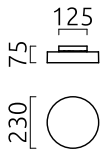

BICA

Typ	Deckenleuchte
Artikel Nr.	A152307.93
GTIN (EAN)	4022671117159

Beschreibung

BICA, Deckenleuchte, graphit, LED nicht austauschbar, direkt, IP65

Material und Maße

Farbe	graphit
Werkstoff	Aluminium-Guss + Glas klar
Maße	D 230 mm x H 50 mm
Gewicht	1,23 kg

Licht- und Elektrotechnik

Leuchtmittel	LED nicht austauschbar
Steuerung	nicht dimmbar
Systemleistung	25 W
Netto	2.090 lm (Leuchte/netto)
Brutto	2.830 lm (LED-Modul/brutto)
Lichtfarbe	3.000 K - 3.000 K
CRI	80-89
Austrahlwinkel	48 °
Lichtaustritt	direkt
Schutzart	IP65
Schutzklasse	1
Produktart gemäß EU 2019/2015 und EU 2019/2020	umgebendes Produkt
Energieeffizienzklasse der eingebauten Lichtquelle(n)	F