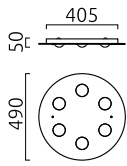

BELOS

Typ	Deckenleuchte
Artikel Nr.	65/2309.22
GTIN (EAN)	4022671116336

Beschreibung

BELOS, Deckenleuchte, schwarz, LED nicht austauschbar, direkt, IP20

Material und Maße

Farbe	schwarz
Werkstoff	Stahl + Muranoglas schwarz
Maße	D 490 mm x H 50 mm
Gewicht	2,9 kg

Licht- und Elektrotechnik

Leuchtmittel	LED nicht austauschbar
Steuerung	dimmbar Phasenan/abschnitt
Casambi	Optional mit CASAMBI Steuerung erhältlich
Systemleistung	40 W
Netto	2.780 lm (Leuchte/netto)
Brutto	4.630 lm (LED- Modul/brutto)
Lichtfarbe	2.700 K - 2.700 K
CRI	80-89
Lichtaustritt	direkt
Schutzart	IP20
Schutzklasse	1
Produktart gemäß EU 2019/2015 und EU 2019/2020	umgebendes Produkt
Energieeffizienzklasse der eingebauten Lichtquelle(n)	F

Zubehör

Name	CASAMBI CBU-TED Bluetooth Dimmer
Art.Nr.	6100
Kurztext	CASAMBI, Zubehör