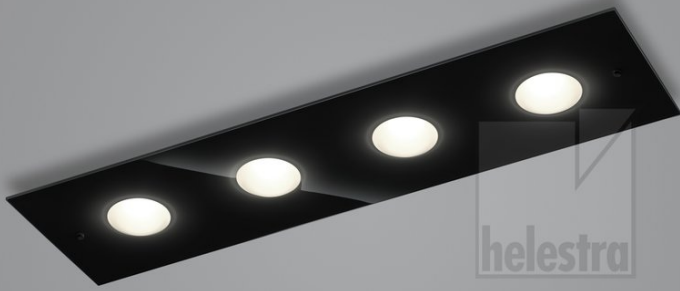

# BELOS

Deckenleuchte

Artikel Nr. **45/2319.22**

Farbe	schwarz
Werkstoff	Stahl + Muranoglas schwarz
Maße	L 750 mm x B 210 mm x H 50 mm
Leuchtmittel	LED nicht austauschbar
Steuerung	dimmbar Phasenan/abschnitt
Systemleistung	28 W
Netto	1.910 lm (Leuchte/netto)
Brutto	3.180 lm (LED- Modul/brutto)
Lichtfarbe	2.700 K - 2.700 K
Lichtaustritt	direkt
Schutzart	IP20
Optionen	Optional mit CASAMBI Steuerung erhältlich

## Zubehör

Name	CASAMBI CBU-TED Bluetooth Dimmer
Art.Nr.	6100
Kurztext	CASAMBI, Zubehör