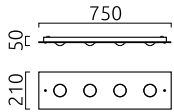

Typ	Deckenleuchte
Artikel Nr.	45/2319.22
GTIN (EAN)	4022671116350

Beschreibung

BELOS, Deckenleuchte, schwarz, LED nicht austauschbar, direkt, IP20

Material und Maße

Farbe	schwarz
Werkstoff	Stahl + Muranoglas schwarz
Maße	L 750 mm x B 210 mm x H 50 mm
Gewicht	2,5 kg

Licht- und Elektrotechnik

Leuchtmittel	LED nicht austauschbar
Steuerung	dimmbar Phasenan/abschnitt
Casambi	Optional mit CASAMBI Steuerung erhältlich
Systemleistung	28 W
Netto	1.910 lm (Leuchte/netto)
Brutto	3.180 lm (LED- Modul/brutto)
Lichtfarbe	2.700 K - 2.700 K
CRI	80-89
Lichtaustritt	direkt
Schutzart	IP20
Schutzklasse	1
Produktart gemäß EU 2019/2015 und EU 2019/2020	umgebendes Produkt
Energieeffizienzklasse der eingebauten Lichtquelle(n)	F

Zubehör

Name	CASAMBI CBU-TED Bluetooth Dimmer
Art.Nr.	6100
Kurztext	CASAMBI, Zubehör