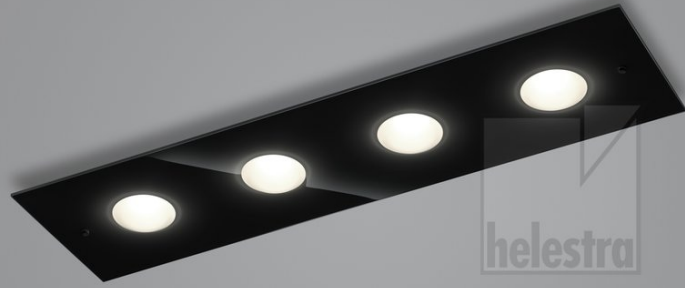

# BELOS

helestra

Typ	Deckenleuchte
Artikel Nr.	45/2319.22
GTIN (EAN)	4022671116350

## Beschreibung

BELOS, Deckenleuchte, schwarz, LED nicht austauschbar, direkt, IP20

## Material und Maße

Farbe	schwarz
Werkstoff	Stahl + Muranoglas schwarz
Maße	L 750 mm x B 210 mm x H 50 mm
Gewicht	2,5 kg