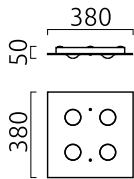

BELOS

Typ	Deckenleuchte
Artikel Nr.	45/2309.22
GTIN (EAN)	4022671116374

Beschreibung

BELOS, Deckenleuchte, schwarz, LED nicht austauschbar, direkt, IP20

Material und Maße

Farbe	schwarz
Werkstoff	Stahl + Muranoglas schwarz
Maße	L 380 mm x B 380 mm x H 50 mm
Gewicht	2,1 kg

Licht- und Elektrotechnik

Leuchtmittel	LED nicht austauschbar
Steuerung	dimmbar Phasenan/abschnitt
Casambi	Optional mit CASAMBI Steuerung erhältlich
Systemleistung	28 W
Netto	1.910 lm (Leuchte/netto)
Brutto	3.180 lm (LED- Modul/brutto)
Lichtfarbe	2.700 K - 2.700 K
CRI	80-89
Lichtaustritt	direkt
Schutzart	IP20
Schutzklasse	1
Produktart gemäß EU 2019/2015 und EU 2019/2020	umgebendes Produkt
Energieeffizienzklasse der eingebauten Lichtquelle(n)	F