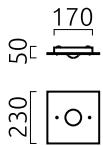

BELOS

helestra

Typ	Deckenleuchte
Artikel Nr.	15/2409.22
GTIN (EAN)	4022671117722

Beschreibung

BELOS, Deckenleuchte, mattschwarz, LED nicht austauschbar, direkt, IP20

Material und Maße

Farbe	mattschwarz
Werkstoff	Stahl + Muranoglas schwarz
Maße	L 230 mm x B 230 mm x H 35 mm
Gewicht	0,85 kg

Licht- und Elektrotechnik

Leuchtmittel	LED nicht austauschbar
Steuerung	dimmbar Phasenan/abschnitt
Casambi	Optional mit CASAMBI Steuerung erhältlich
Systemleistung	7 W
Netto	480 lm (Leuchte/netto)
Brutto	795 lm (LED- Modul/brutto)
Lichtfarbe	2.700 K - 2.700 K
CRI	80-89
Lichtaustritt	direkt
Schutzart	IP20
Schutzklasse	1
Produktart gemäß EU 2019/2015 und EU 2019/2020	umgebendes Produkt
Energieeffizienzklasse der eingebauten Lichtquelle(n)	F