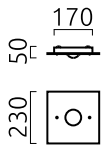

BELOS

Typ	Deckenleuchte
Artikel Nr.	15/2409.07
GTIN (EAN)	4022671117715

Beschreibung

BELOS, Deckenleuchte, weiß, LED nicht austauschbar, direkt, IP20

Material und Maße

Farbe	weiß
Werkstoff	Stahl + Muranoglas weiß
Maße	L 230 mm x B 230 mm x H 35 mm
Gewicht	0,85 kg

Licht- und Elektrotechnik

Leuchtmittel	LED nicht austauschbar
Steuerung	dimmbar Phasenan/abschnitt
Casambi	Optional mit CASAMBI Steuerung erhältlich
Systemleistung	7 W
Netto	480 lm (Leuchte/netto)
Brutto	795 lm (LED- Modul/brutto)
Lichtfarbe	2.700 K - 2.700 K
CRI	80-89
Lichtaustritt	direkt
Schutzart	IP20
Schutzklasse	1
Produktart gemäß EU 2019/2015 und EU 2019/2020	umgebendes Produkt
Energieeffizienzklasse der eingebauten Lichtquelle(n)	F

Zubehör

Name	CASAMBI CBU-TED Bluetooth Dimmer
Art.Nr.	6100
Kurztext	CASAMBI, Zubehör